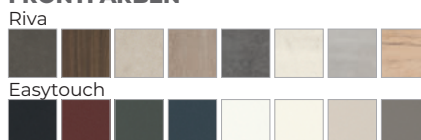

FRONTFARBEN

6.098.-
Abholpreis Unverbindliche
Preiseempfehlung