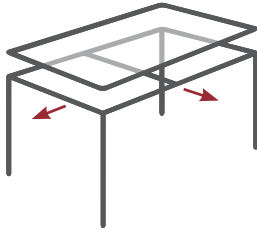

1. Klappsessel,
ohne Sitzkissen
und Dekokissen

3. Tisch

4. - 8. Gartenmöbelgruppe, Edelstahlgestell, Bezug Textilien leinen grau, 61% Polyvinylchlorid, 13% Polypropylen, 26% Polyester, Armlehnen Aluminium pulverbeschichtet anthrazit **4. Klappsessel,** B/H/T ca. 60/111/62 cm 416932 **5. Ausziehtisch,** Tischplatte silverstar Smoky, B/H/T ca. 100/75/200-250 cm **6. Stapelsessel hoch,** B/H/T ca. 56/110/67 cm **7. Stapelsessel,** B/H/T ca. 56/92/63 cm
8. Stapelsessel mit Teakarmlehnen, B/H/T ca. 56/92/63 cm **9. - 13. Gartenmöbelgruppe,** Aluminiumgestell pulverbeschichtet anthrazit, Bezug Textilien Karbon, 70% Polyvinylchlorid, 30% Polyester **9. Tisch,** Tischplatte HPL silverstar, B/H/T ca. 90/73/160 cm
10. Klappsessel, B/H/T ca. 63/114,5/71 cm, ohne Auflage **11. Stapelsessel,** B/H/T ca. 58/90/64 cm, ohne Auflage
12. Stapelsessel hoch, B/H/T ca. 58/109/70 cm, ohne Auflage 416869 je 199.- **13. - 15. Universalaufgabe/Sitzkissen,** 100% Polyacryl, Dessin rot versch. Größen **13.** B/H/T ca. 44/3/44 cm **14.** B/H/T ca. 50/3/115 cm **15.** B/H/T ca. 50/3/123 cm 404095 je 99.-

6. Stapelsessel hoch

TEAK-
ARMLEHNEN

4. Klappsessel

5. Ausziehtisch

7. Stapelsessel

**8. Stapelsessel
mit Teakarmlehnen**

TISCH-SYSTEM

Dieses Tischsystem bietet eine große Vielfalt an Kombinationsmöglichkeiten für Ihren Wunschtisch.

Alle Tische sind in folgenden Maßen erhältlich:

Länge:
ca. 80/90/130/160/200/250 cm

Breite:
ca. 80/90/100 cm

Alle Tische sind auch als Ausziehtische erhältlich

1. TISCHGESTELL WÄHLEN

Edelstahl Vierkantrohr