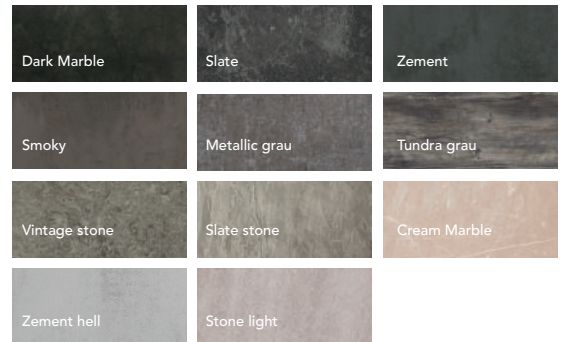

ca. 80x80 cm, 90x90 cm, 130x80 cm, 160x90 cm,
200x100 cm, 250x100 cm