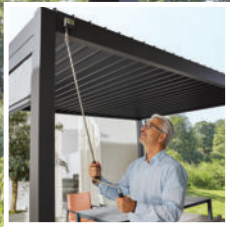

8. **Klappsessel**,
ohne Auflage